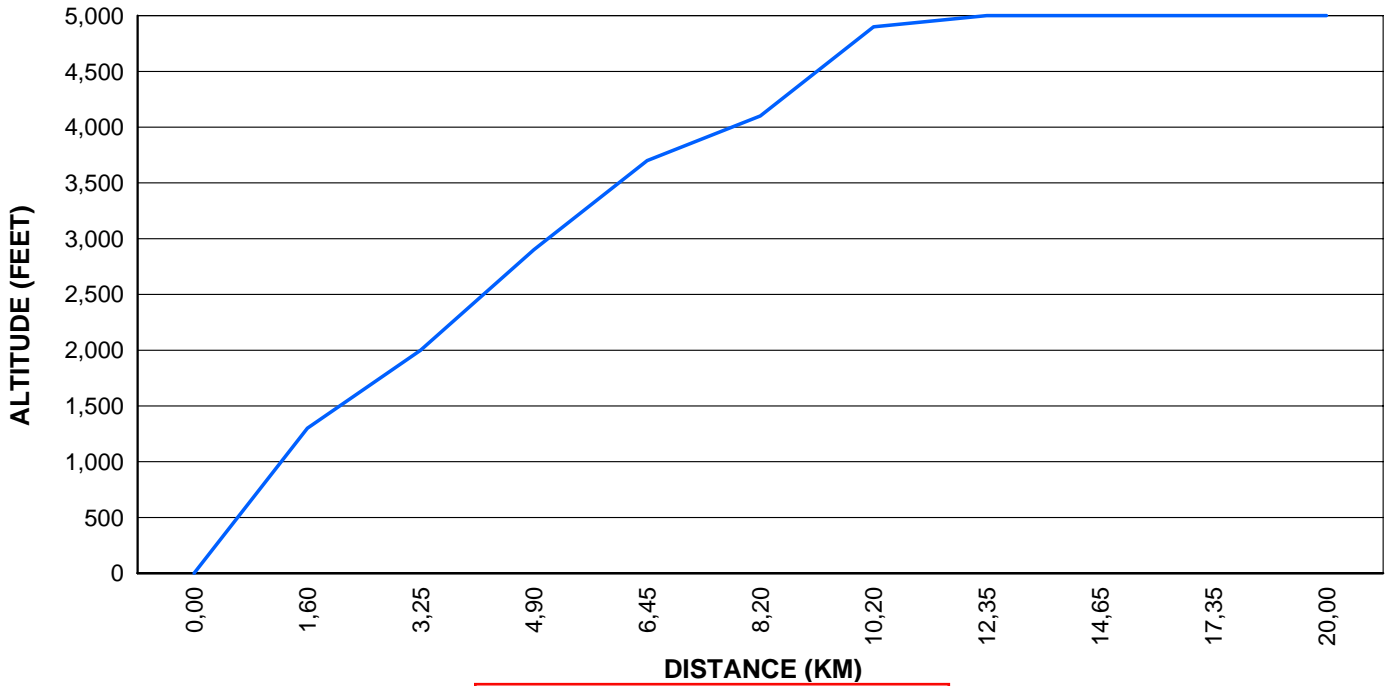

Vertical Projected Flight Curve (VPFC)

AIRPORTMEDIATION

 Deze inlichtingen worden U
 verstrekt onder alle voorbehoud

Dit document is voor persoonlijk gebruik en mag in geen enkel geval
 verspreid, gewijzigd noch gepubliceerd worden zonder de uitdrukkelijke
 toestemming van de Ombudsdienst voor de luchthaven Brussel-Nationaal