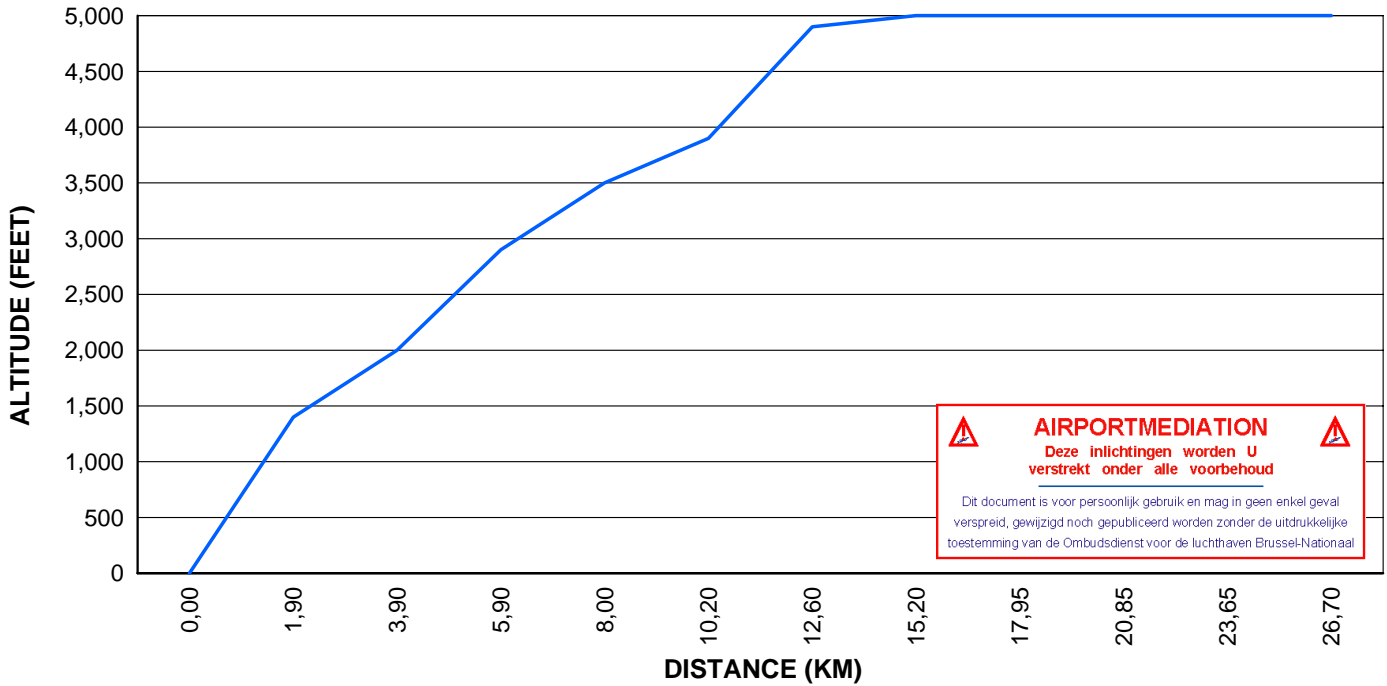

Vertical Projected Flight Curve (VPFC)

AIRPORTMEDIATION

 Deze inlichtingen worden U
 verstrekt onder alle voorbehoud
 Dit document is voor persoonlijk gebruik en mag in geen enkel geval
 verspreid, gewijzigd noch gepubliceerd worden zonder de uitdrukkelijke
 toestemming van de Ombudsdienst voor de luchthaven Brussel-Nationaal