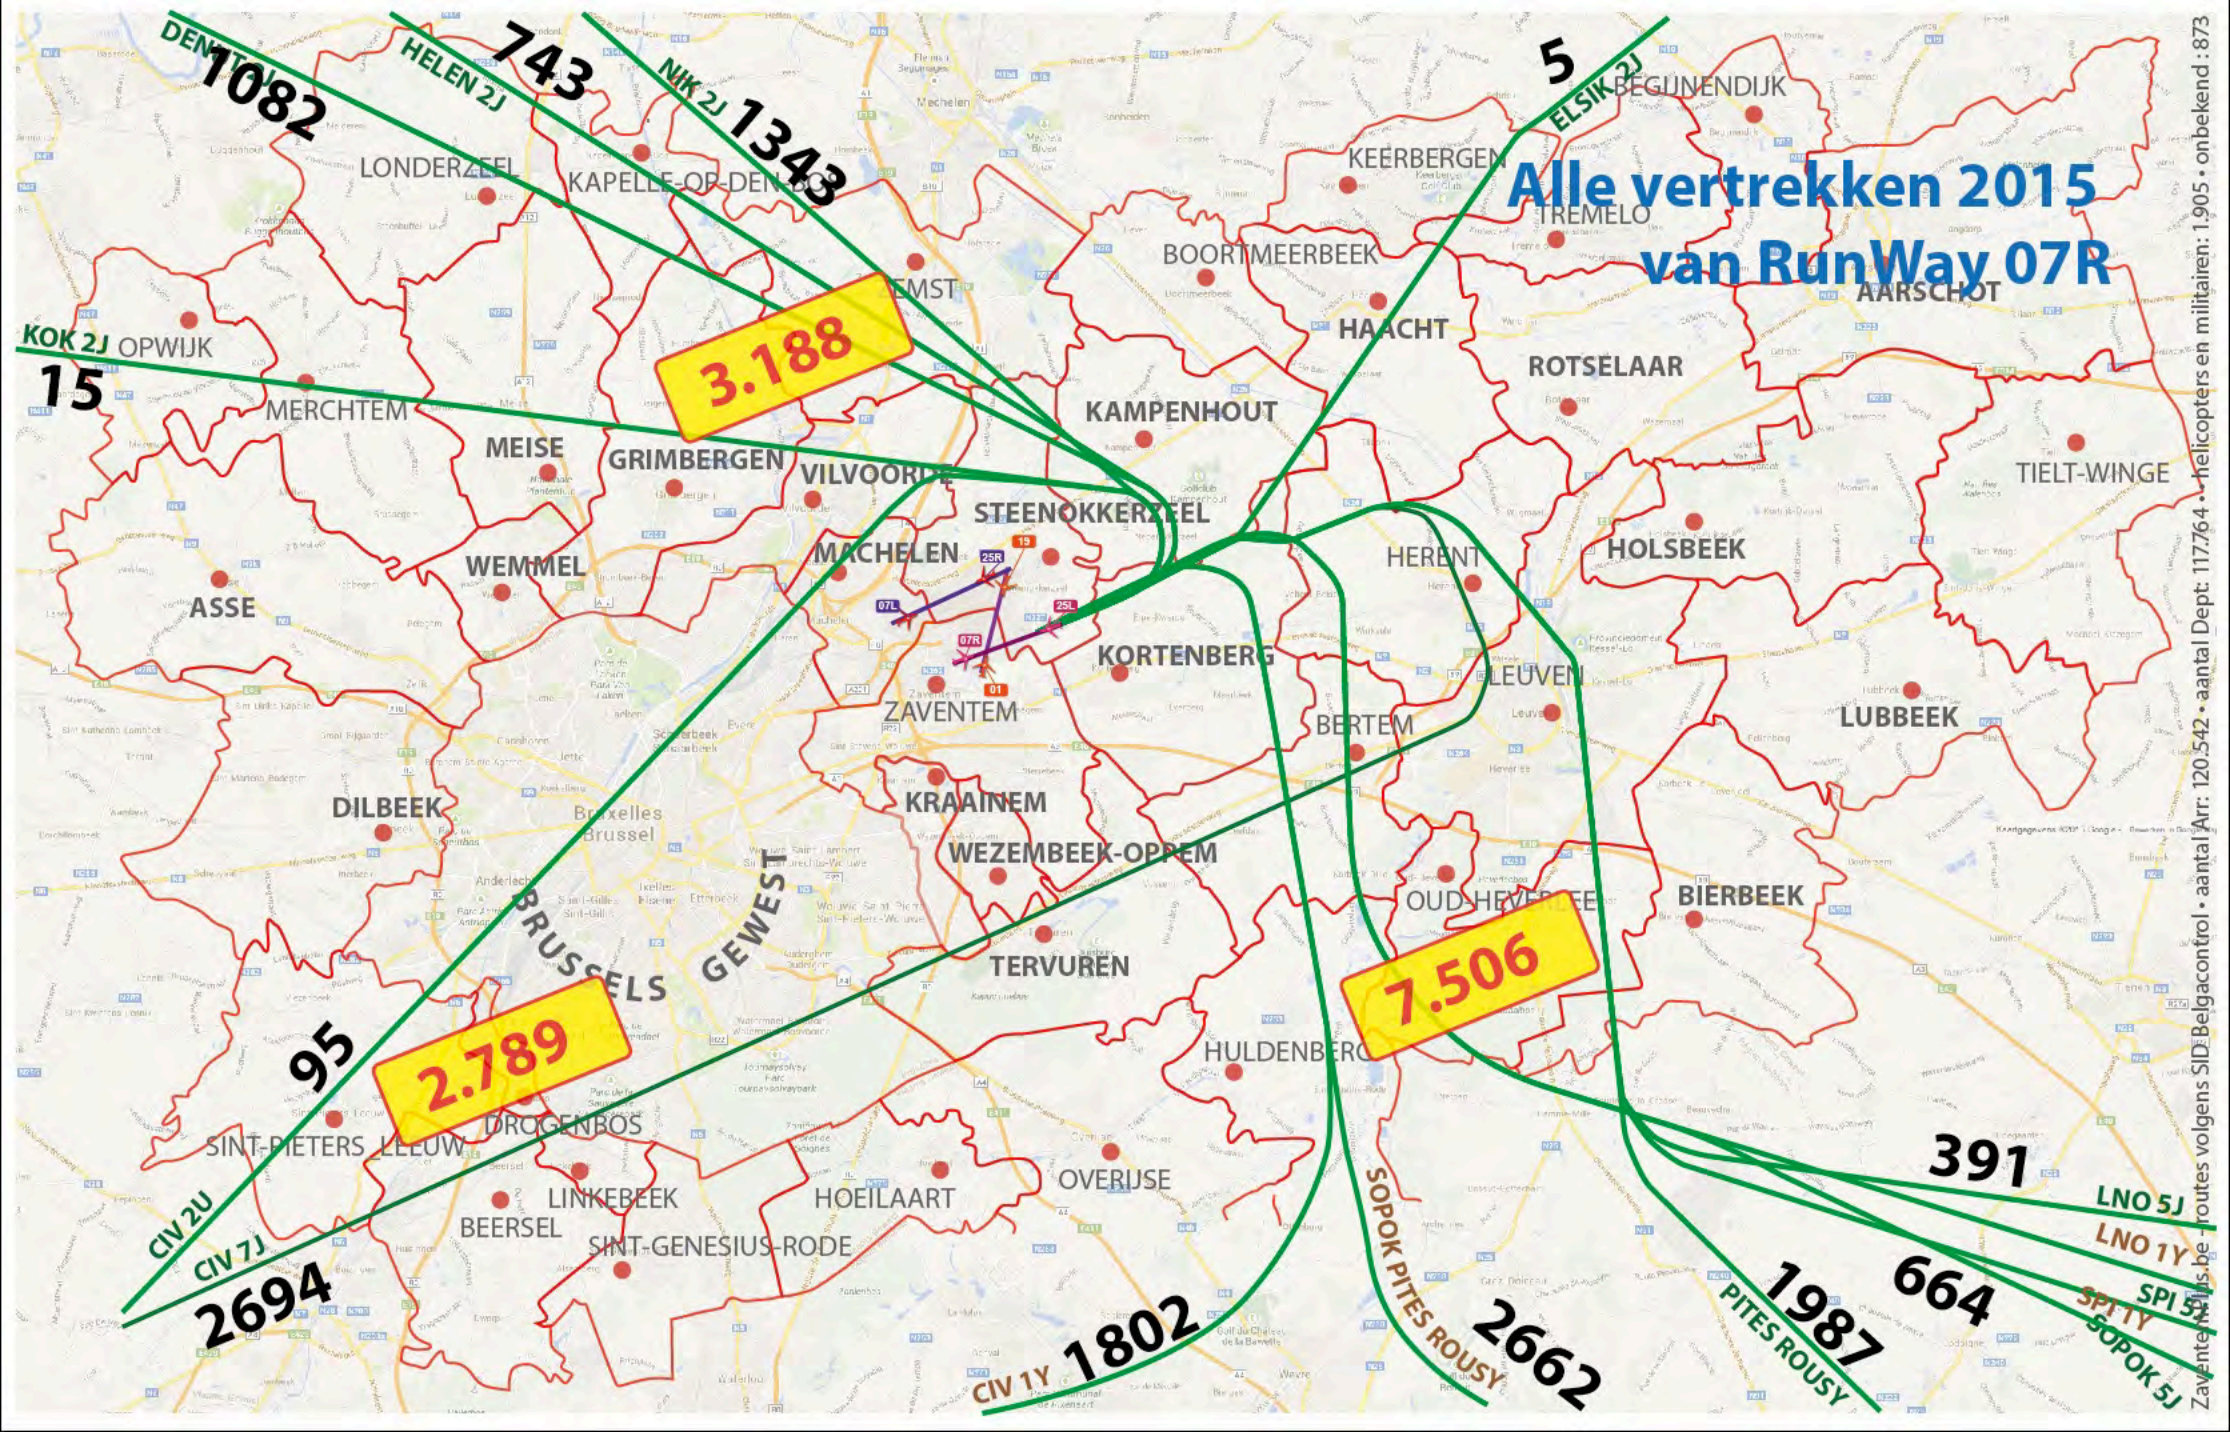

Number of arrivals per runway at Brussels Airport in 2015

Alle vertrekken 2015 van RunWay 01

Zaventem Pflanze - routes volgens SID Bejaagcontrol - aantal Arr: 120.542 • aantal Dept: 117.764 • helicopters en militairen: 1.905 • onbekend : 873

Alle vertrekken 2015 van RunWay 07L

Alle vertrekken 2015 van RunWay 07R

Zaventem flits.be - routes volgens SID Belgaircontrol - aantal Arr: 120.542 - aantal Dept: 117.764 - helicopters en militairen: 1.905 - onbekend : 873

Alle vertrekken 2015 van RunWay 19

Alle vertrekken 2015 van RunWay 25L

Alle vertrekken 2015 van RunWay 25R