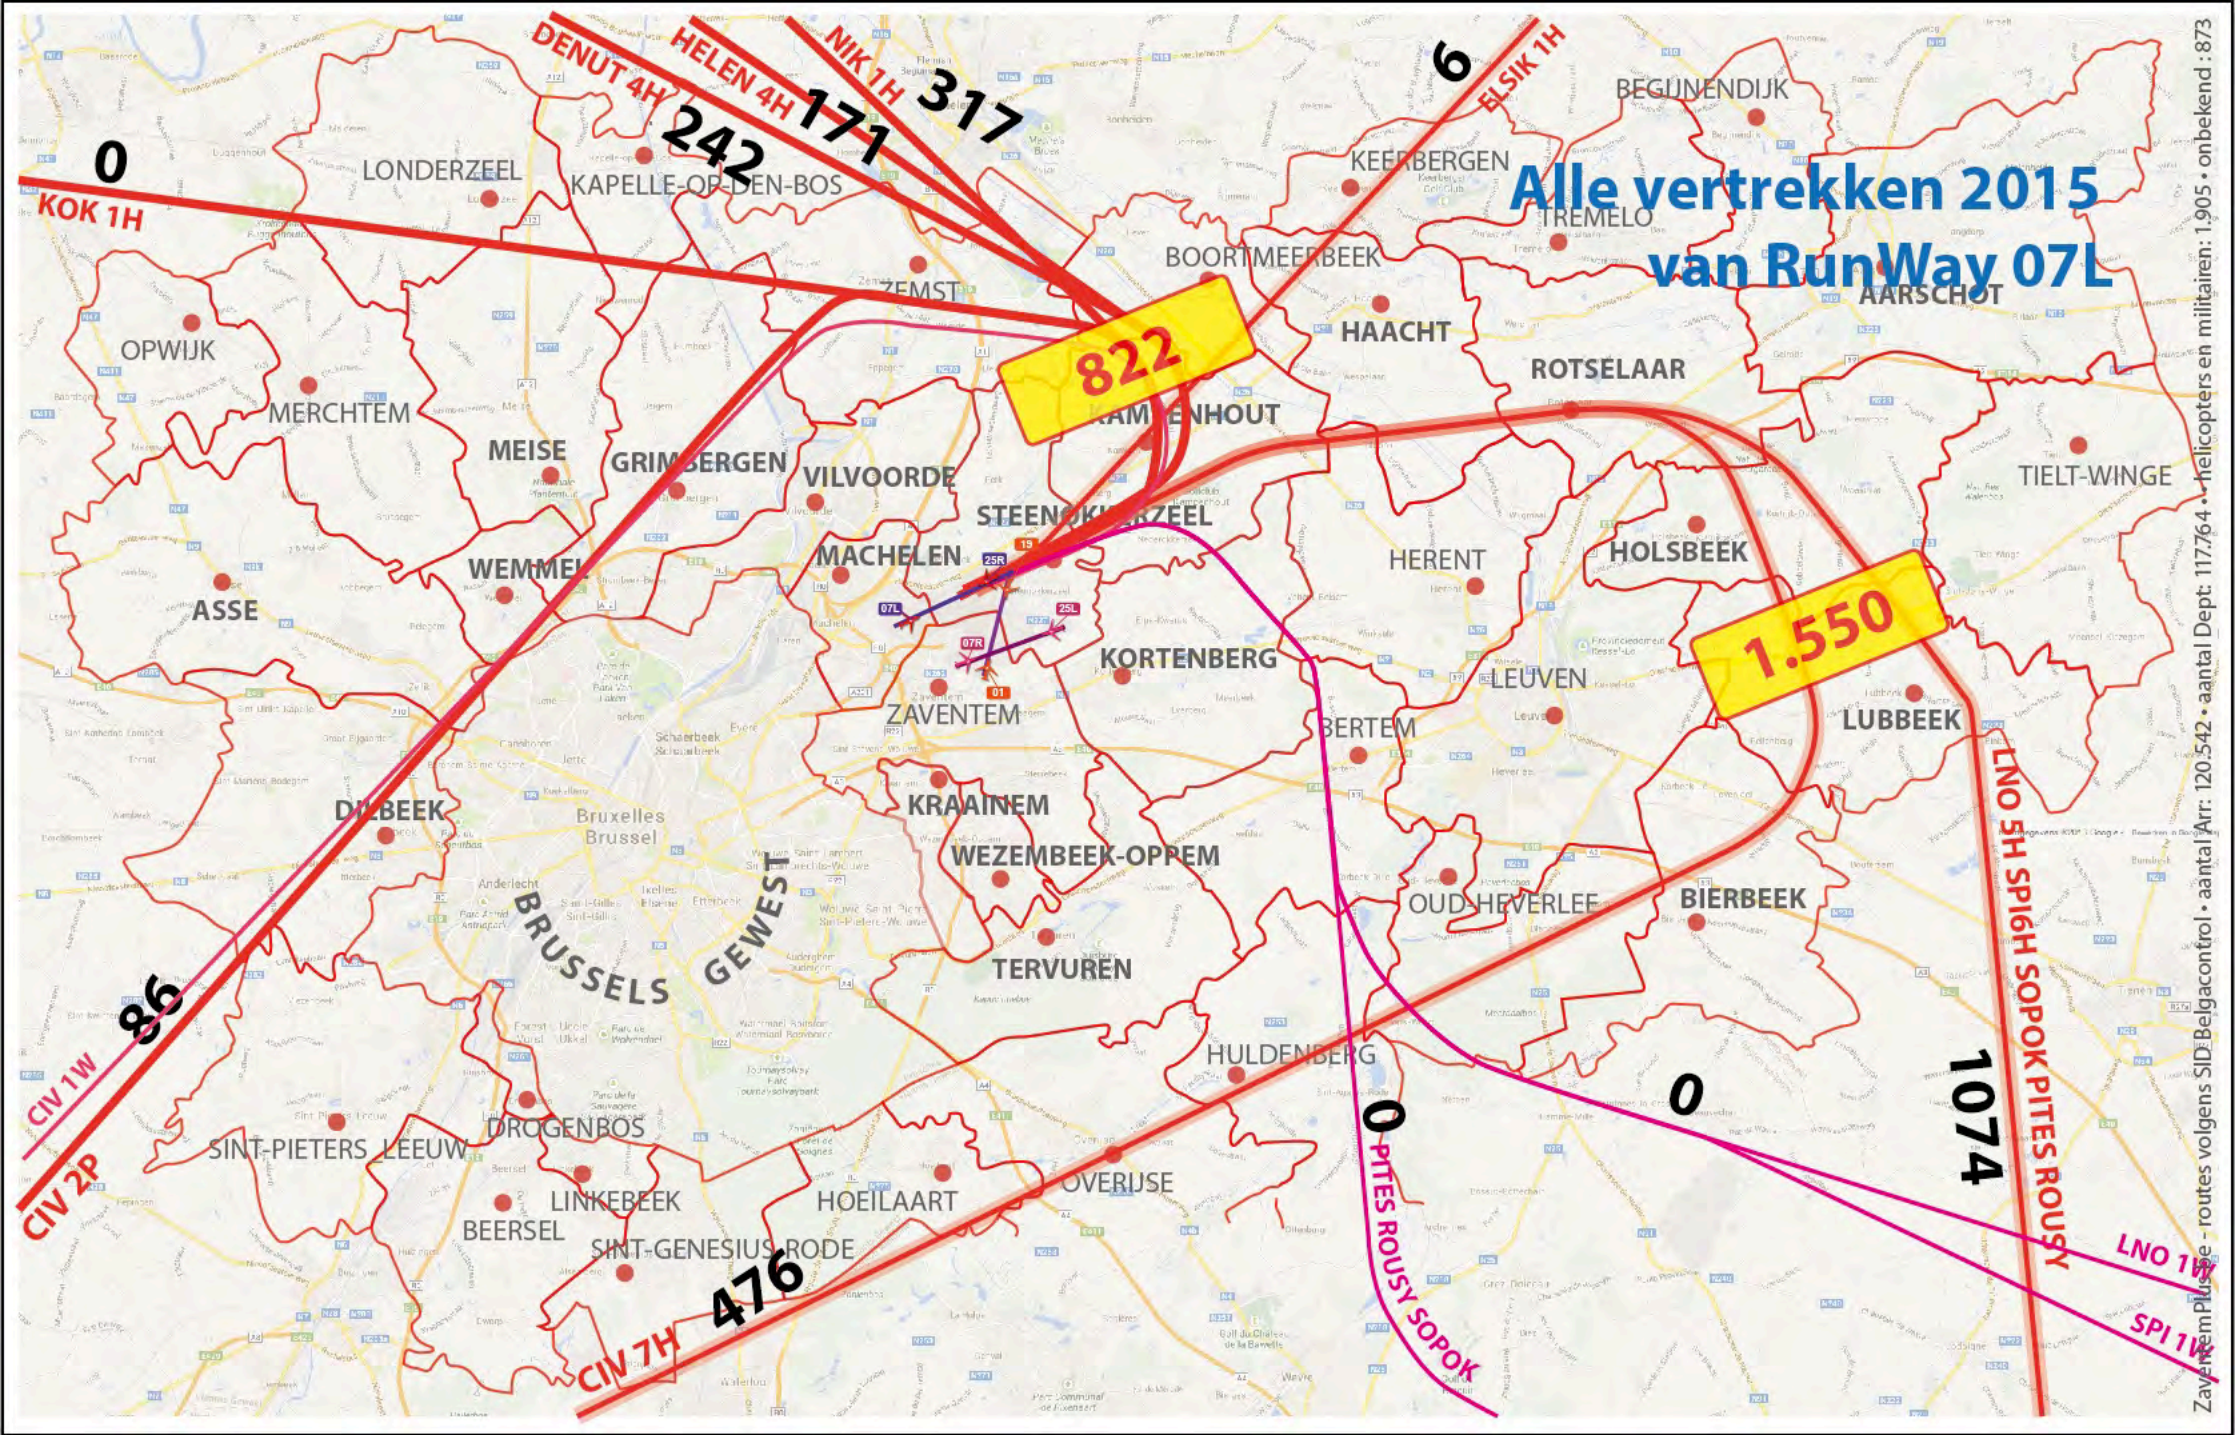

Number of arrivals per runway at Brussels Airport in 2015

Alle vertrekken 2015 van RunWay 01

Zaventem Pflanze - routes volgens SID Bejaagcontrol - aantal Arr: 120.542 • aantal Dept: 117.764 • helicopters en militairen: 1.905 • onbekend : 873

Alle vertrekken 2015 van RunWay 07L

Alle vertrekken 2015 van RunWay 07R

Zaventem flits.be - routes volgens SID Belgaircontrol - aantal Arr: 120.542 - aantal Dept: 117.764 - helicopters en militairen: 1.905 - onbekend : 873

Alle vertrekken 2015 van RunWay 19

Alle vertrekken 2015 van RunWay 25L

Alle vertrekken 2015 van RunWay 25R