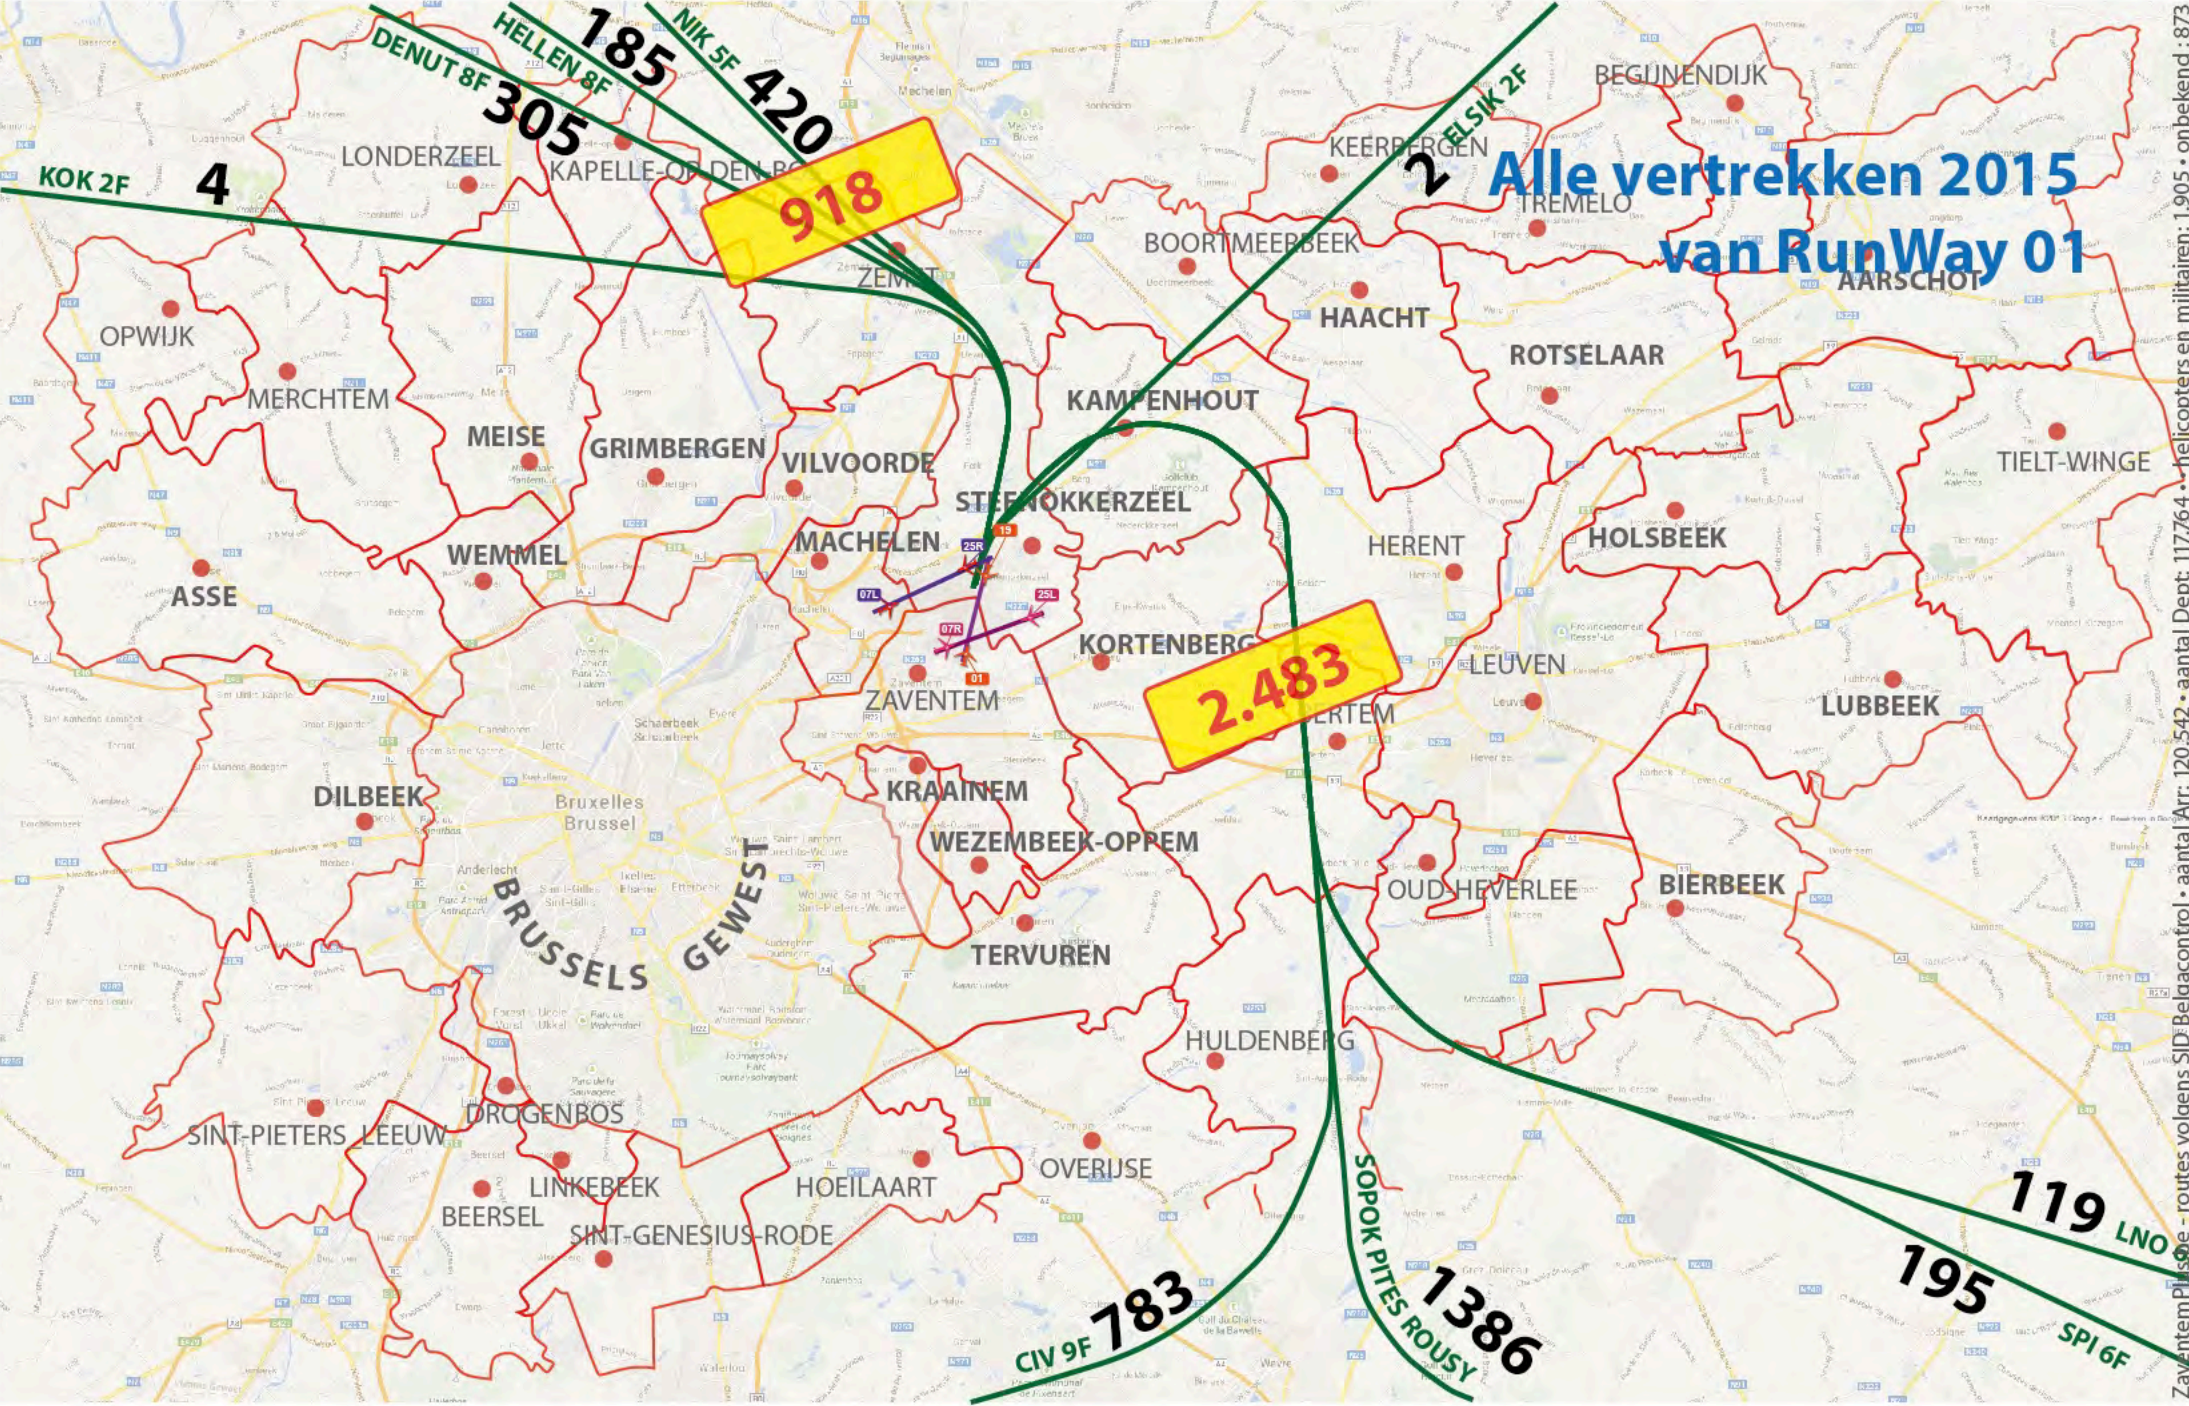

Number of arrivals per runway at Brussels Airport in 2015

Alle vertrekken 2015 van RunWay 01

Zaventem Pflanze - routes volgens SID Bejaagcontrol - aantal Arr: 120.542 • aantal Dept: 117.764 • helicopters en militairen: 1.905 • onbekend : 873

Alle vertrekken 2015 van RunWay 07L

Alle vertrekken 2015 van RunWay 07R

Zaventem flits.be - routes volgens SID Belgaircontrol - aantal Arr: 120.542 - aantal Dept: 117.764 - helicopters en militairen: 1.905 - onbekend : 873

Alle vertrekken 2015 van RunWay 19

Alle vertrekken 2015 van RunWay 25L

Alle vertrekken 2015 van RunWay 25R