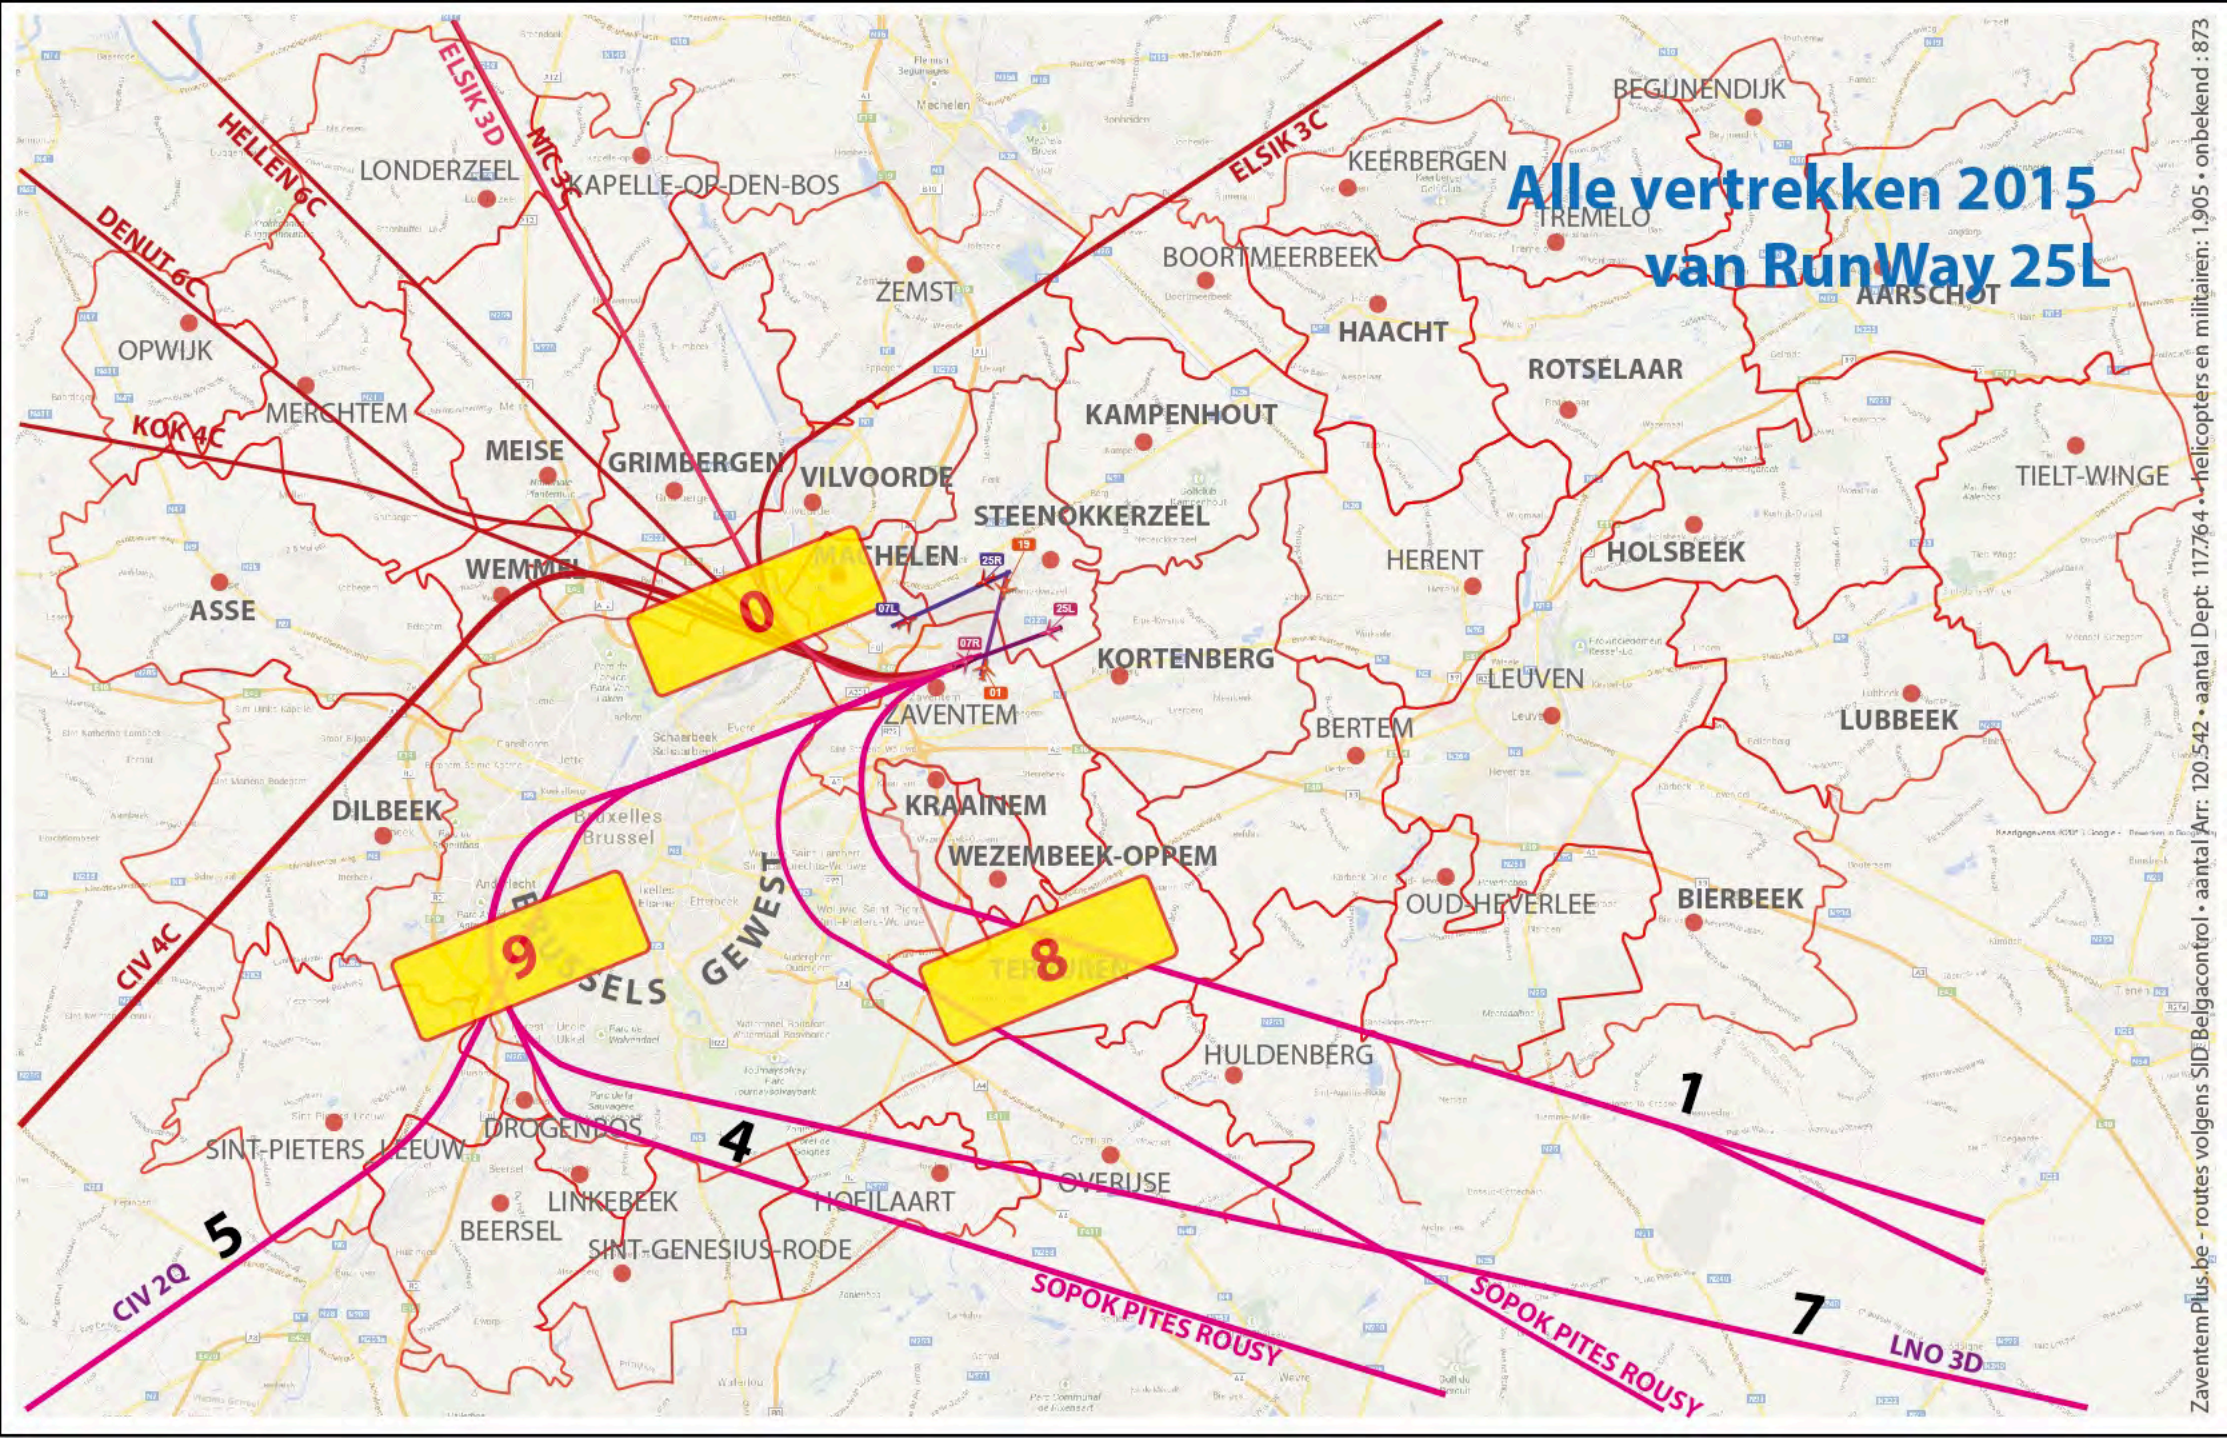

Number of arrivals per runway at Brussels Airport in 2015

Alle vertrekken 2015 van RunWay 01

Zaventem Pflanze - routes volgens SID Bejaagcontrol - aantal Arr: 120.542 • aantal Dept: 117.764 • helicopters en militairen: 1.905 • onbekend : 873

Alle vertrekken 2015 van RunWay 07L

Alle vertrekken 2015 van RunWay 07R

Zaventem flits.be - routes volgens SID Belgaircontrol - aantal Arr: 120.542 - aantal Dept: 117.764 - helicopters en militairen: 1.905 - onbekend : 873

Alle vertrekken 2015 van RunWay 19

Alle vertrekken 2015 van RunWay 25L

Alle vertrekken 2015 van RunWay 25R