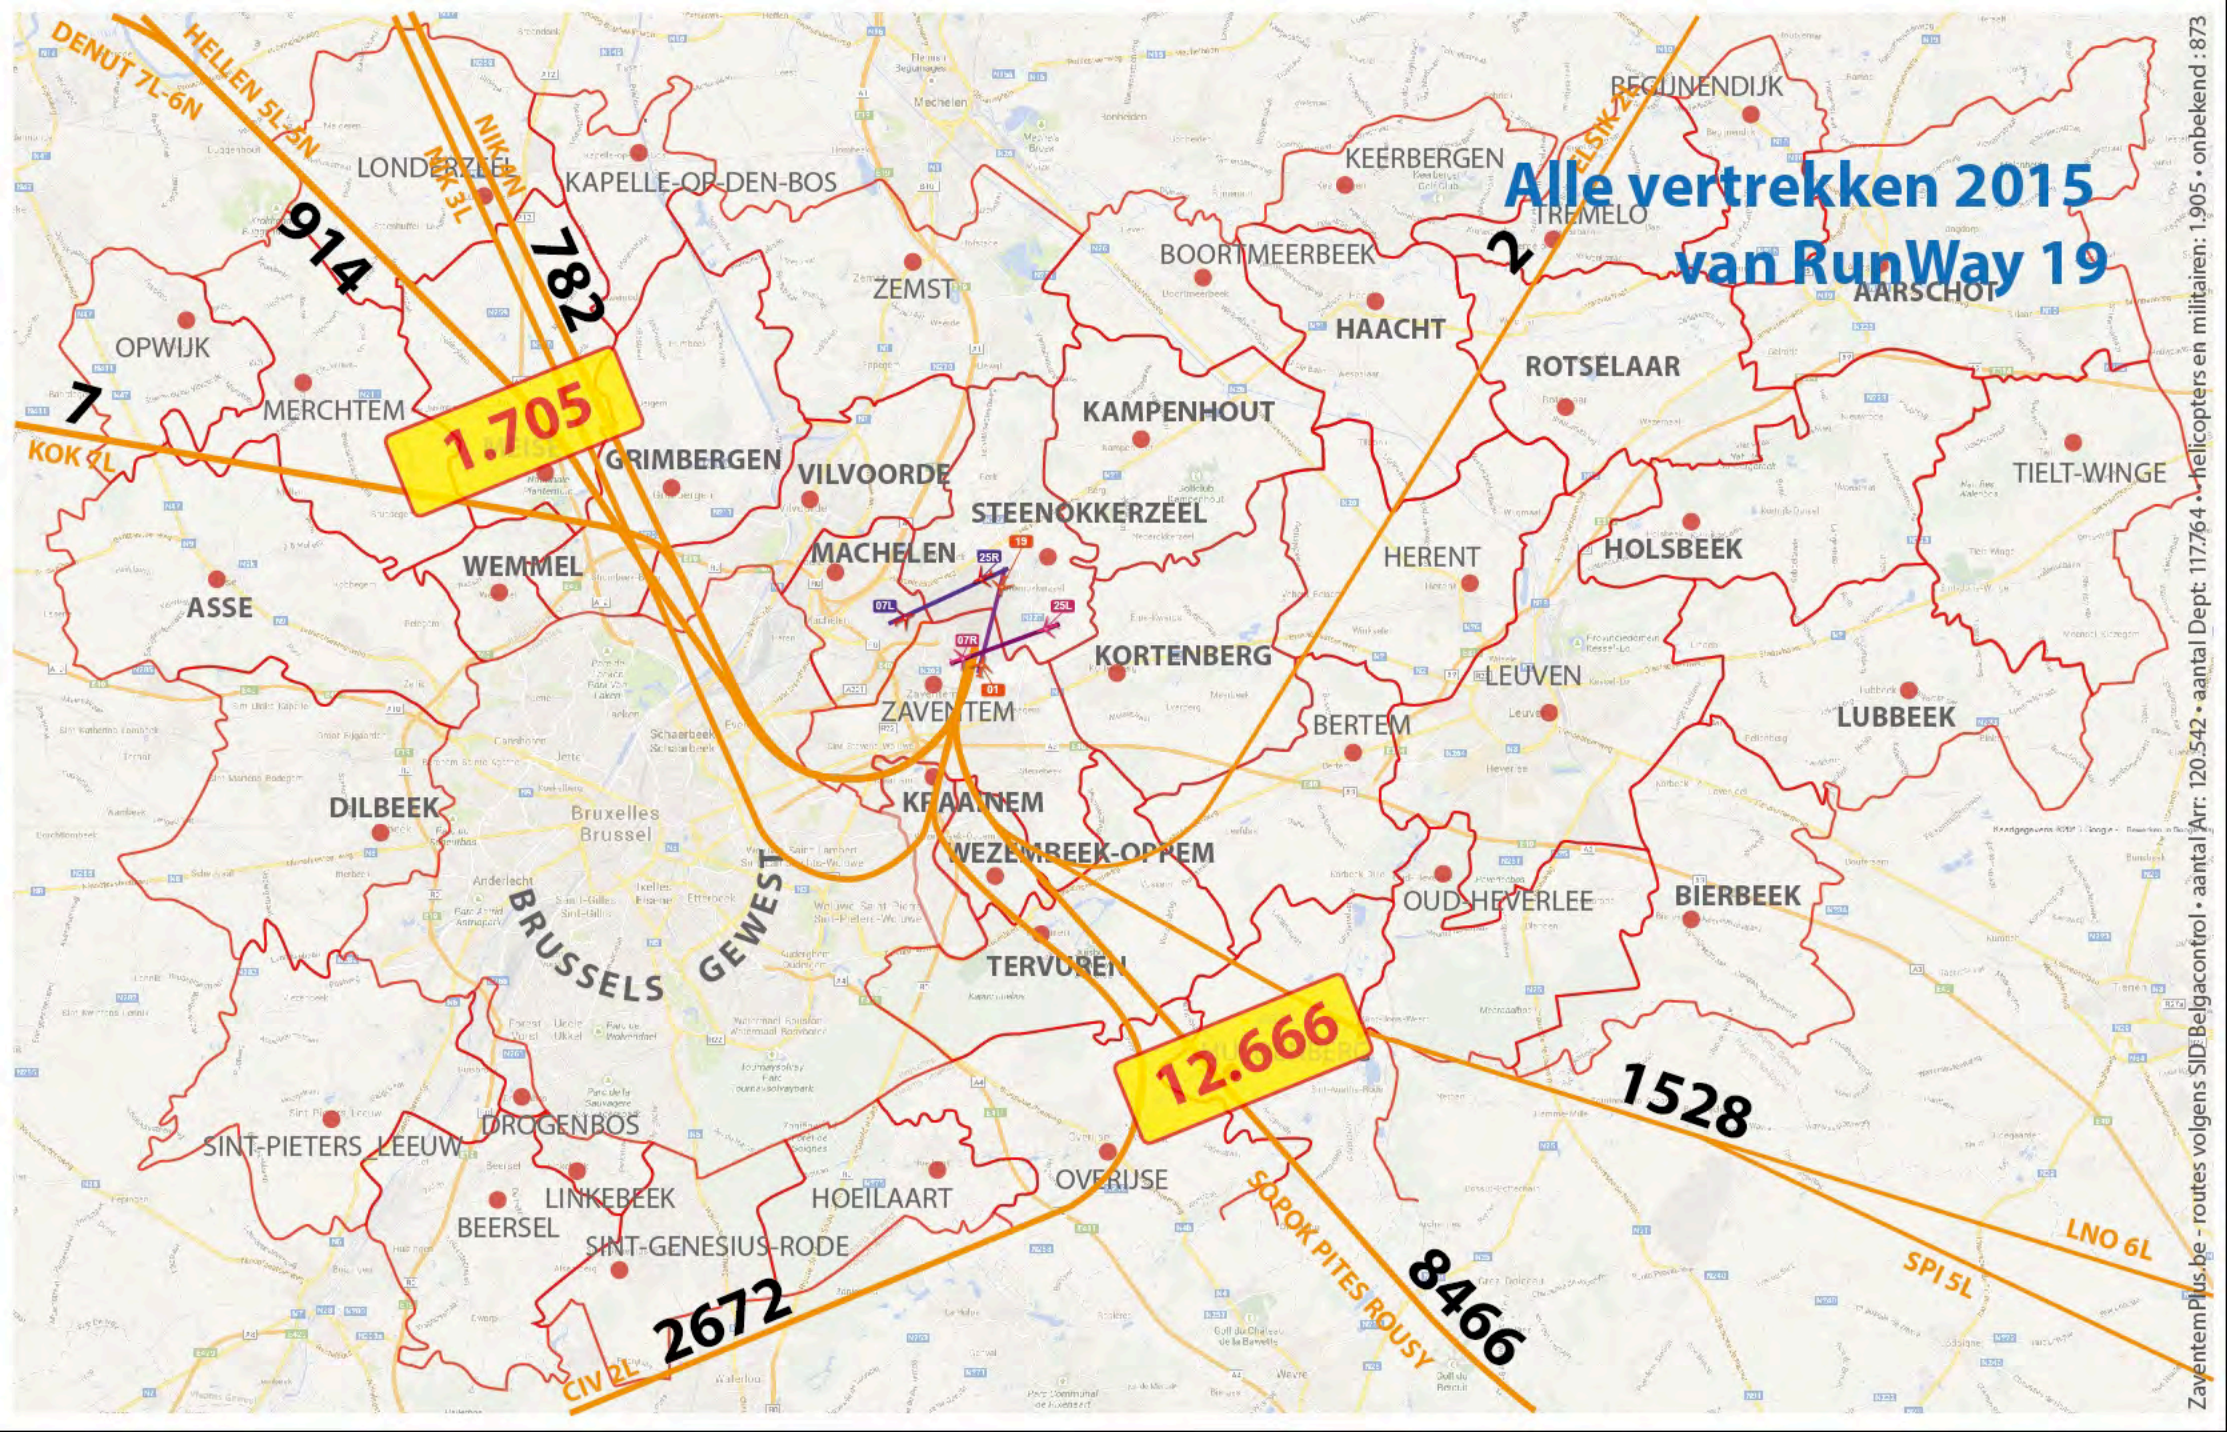

Number of arrivals per runway at Brussels Airport in 2015

Alle vertrekken 2015 van RunWay 01

Zaventem Pflanze - routes volgens SID Bejaagcontrol - aantal Arr: 120.542 • aantal Dept: 117.764 • helicopters en militairen: 1.905 • onbekend : 873

Alle vertrekken 2015 van RunWay 07L

Alle vertrekken 2015 van RunWay 07R

Zaventem flits.be - routes volgens SID Belgaircontrol - aantal Arr: 120.542 - aantal Dept: 117.764 - helicopters en militairen: 1.905 - onbekend : 873

Alle vertrekken 2015 van RunWay 19

Alle vertrekken 2015 van RunWay 25L

Alle vertrekken 2015 van RunWay 25R