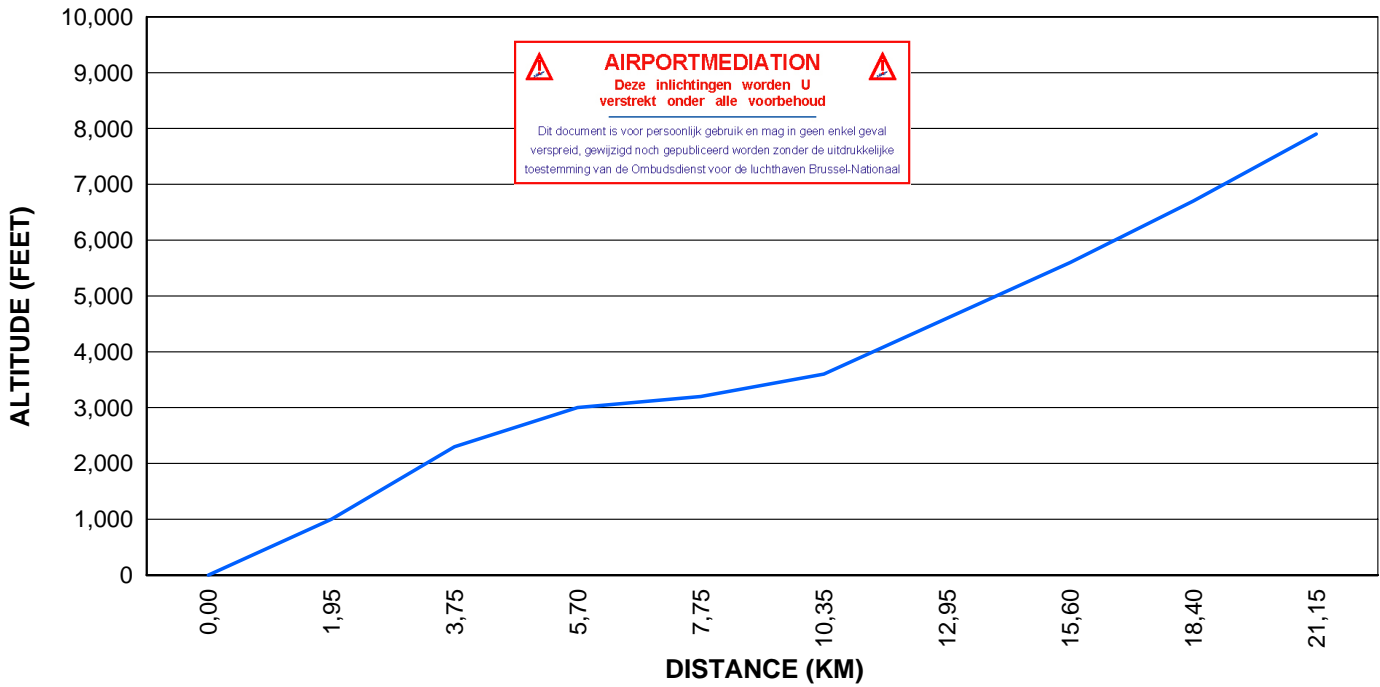

Vertical Projected Flight Curve (VPFC)

AIRPORTMEDIATION
 Deze inlichtingen worden U
 verstrekt onder alle voorbehoud

Dit document is voor persoonlijk gebruik en mag in geen enkel geval
 verspreid, gewijzigd noch gepubliceerd worden zonder de uitdrukkelijke
 toestemming van de Ombudsdienst voor de luchthaven Brussel-Nationaal