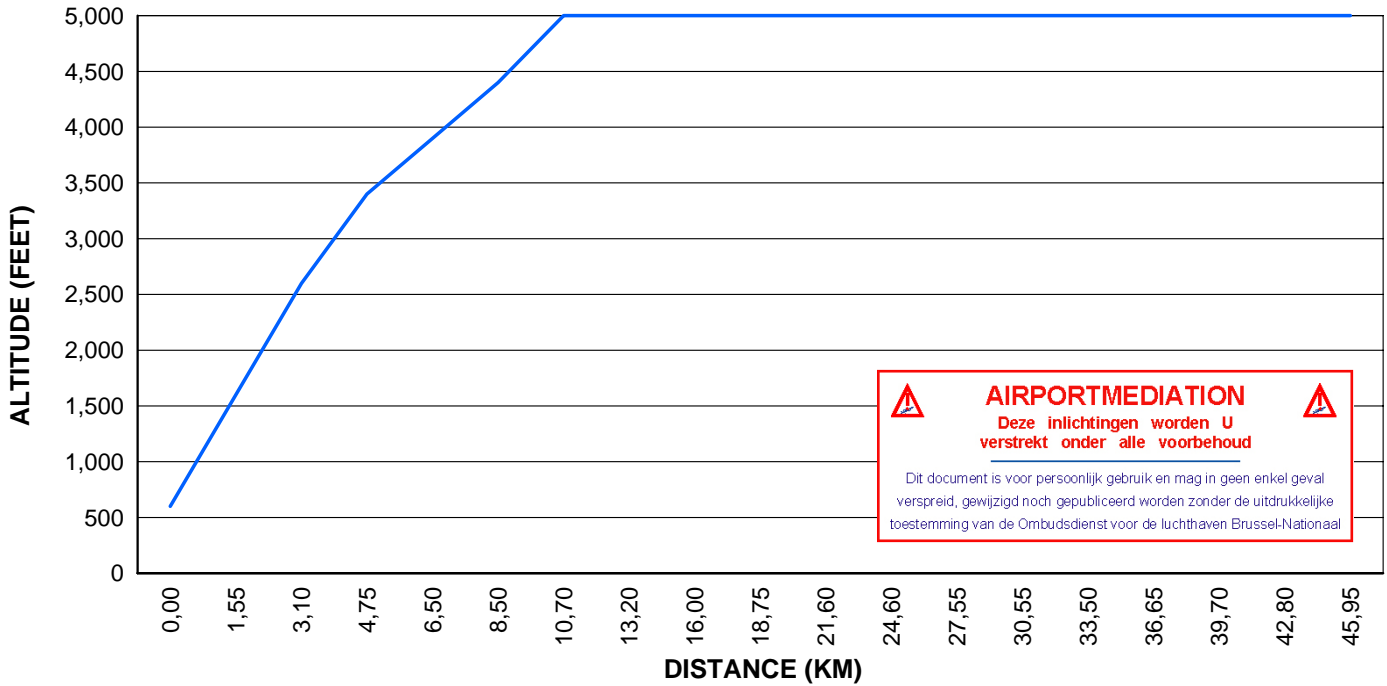

Vertical Projected Flight Curve (VPFC)

AIRPORTMEDIATION
 Deze inlichtingen worden U
 verstrekt onder alle voorbehoud

Dit document is voor persoonlijk gebruik en mag in geen enkel geval
 verspreid, gewijzigd noch gepubliceerd worden zonder de uitdrukkelijke
 toestemming van de Ombudsdienst voor de luchthaven Brussel-Nationaal