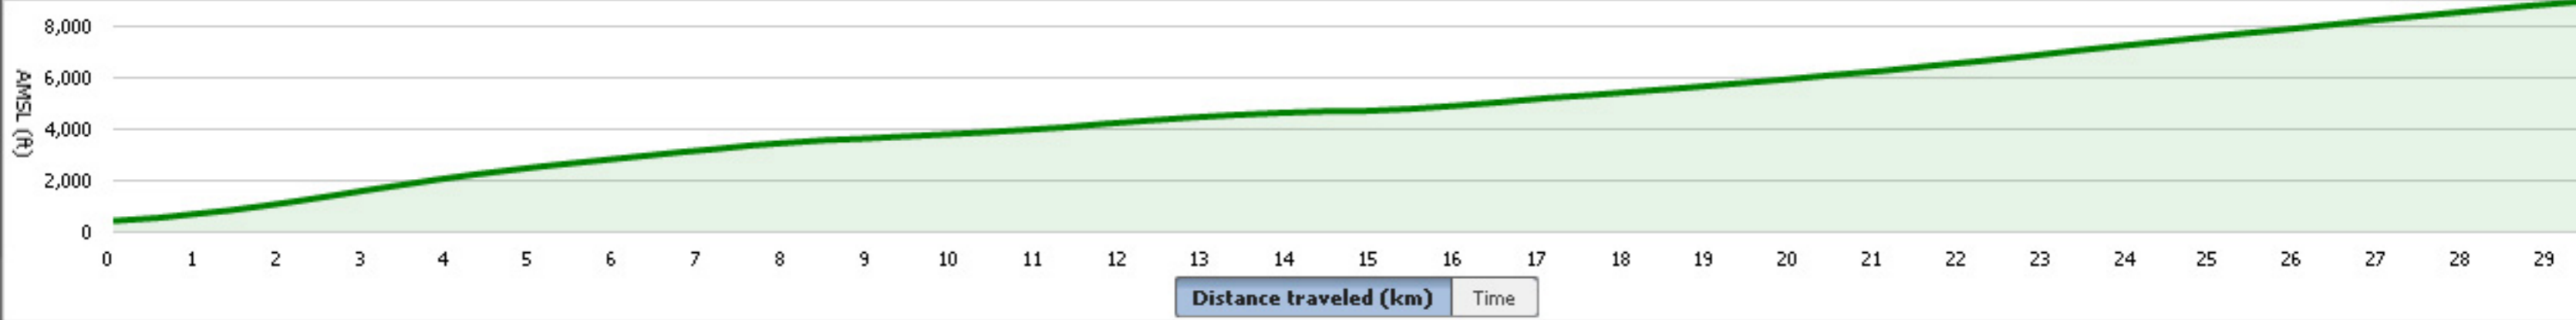

20 04 2013 2345 25L B763 DENUT4C

POWERED BY Google

Données cartographiques ©2013 Google - Conditions d'utilisation

Distance traveled (km) Time