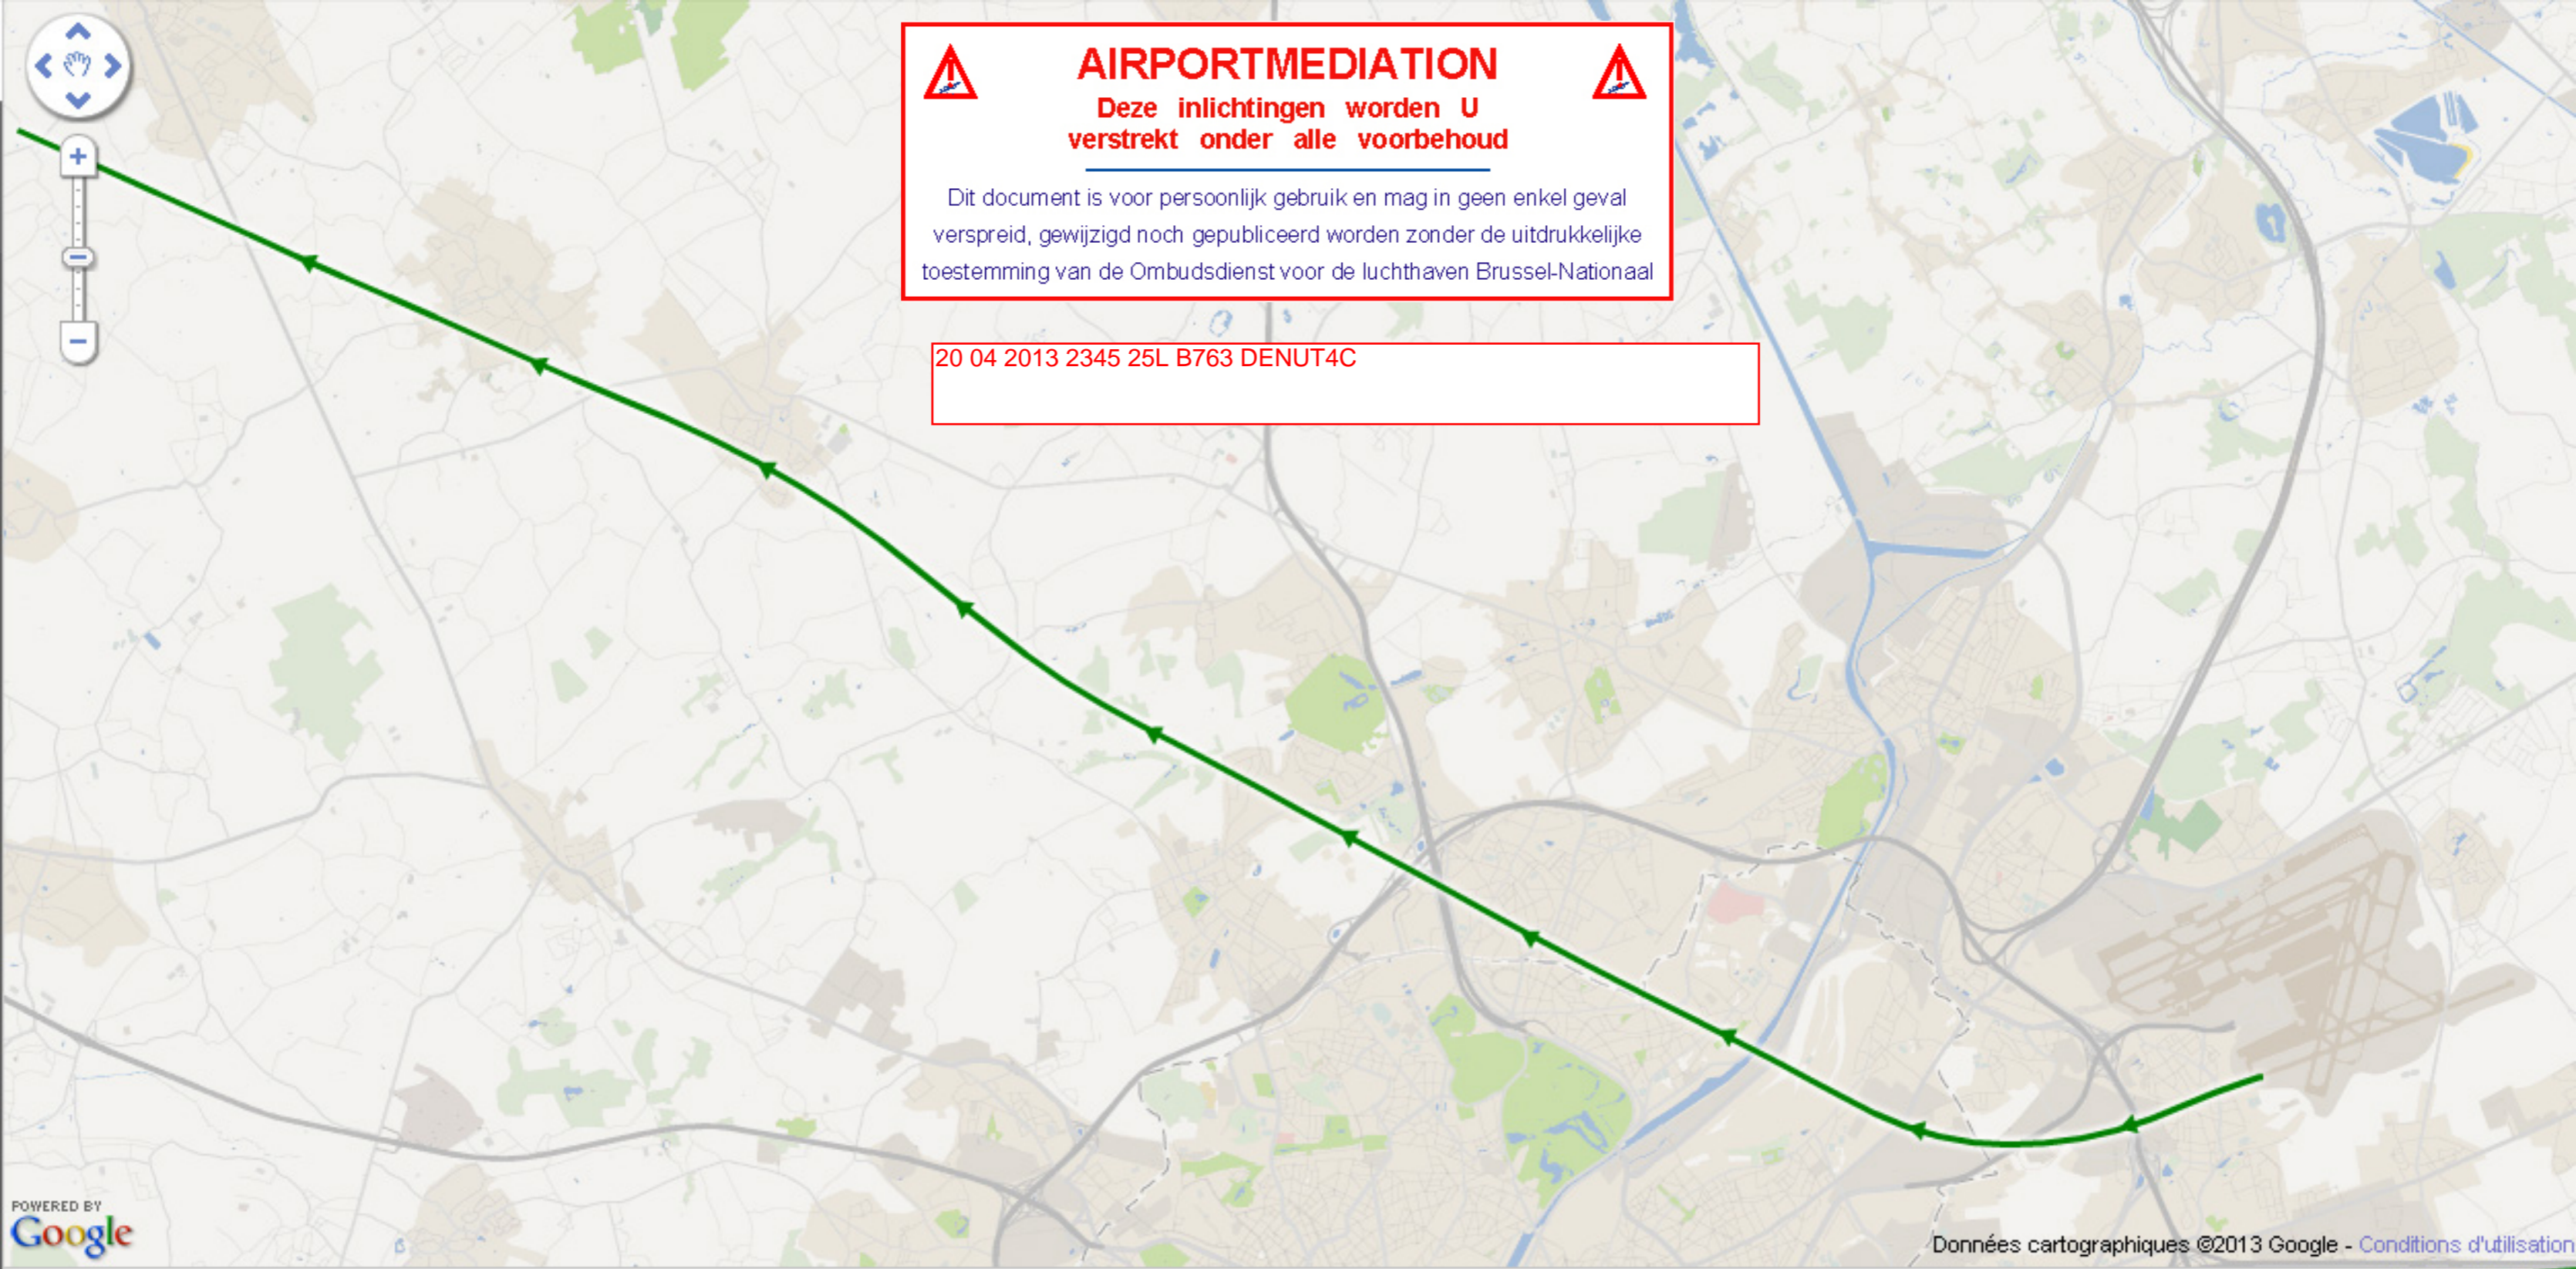

20 04 2013 2345 25L B763 DENUT4C

POWERED BY Google

Données cartographiques ©2013 Google - Conditions d'utilisation

Distance traveled (km) Time