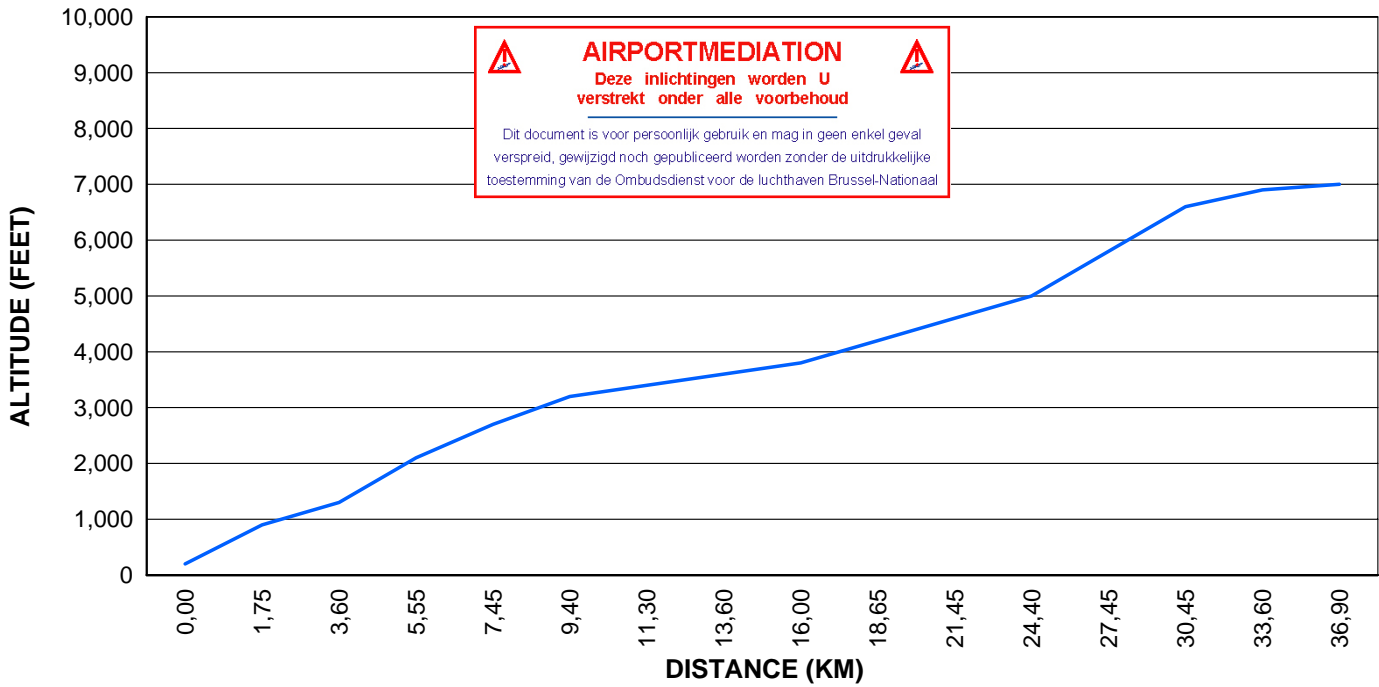

Vertical Projected Flight Curve (VPFC)

AIRPORTMEDIATION
 Deze inlichtingen worden U
 verstrekt onder alle voorbehoud

Dit document is voor persoonlijk gebruik en mag in geen enkel geval
 verspreid, gewijzigd noch gepubliceerd worden zonder de uitdrukkelijke
 toestemming van de Ombudsdienst voor de luchthaven Brussel-Nationaal