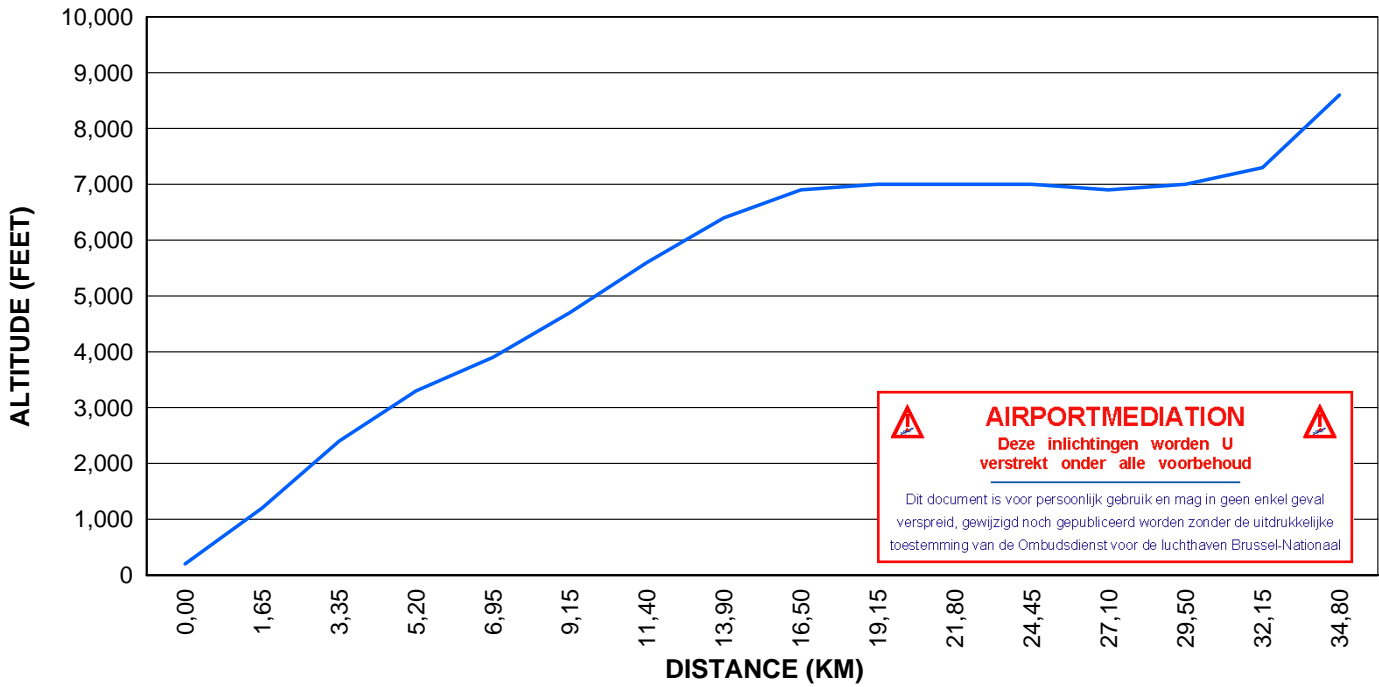

Vertical Projected Flight Curve (VPFC)

AIRPORTMEDIATION
 Deze inlichtingen worden U
 verstrekt onder alle voorbehoud

Dit document is voor persoonlijk gebruik en mag in geen enkel geval verspreid, gewijzigd noch gepubliceerd worden zonder de uitdrukkelijke toestemming van de Ombudsdienst voor de luchthaven Brussel-Nationaal