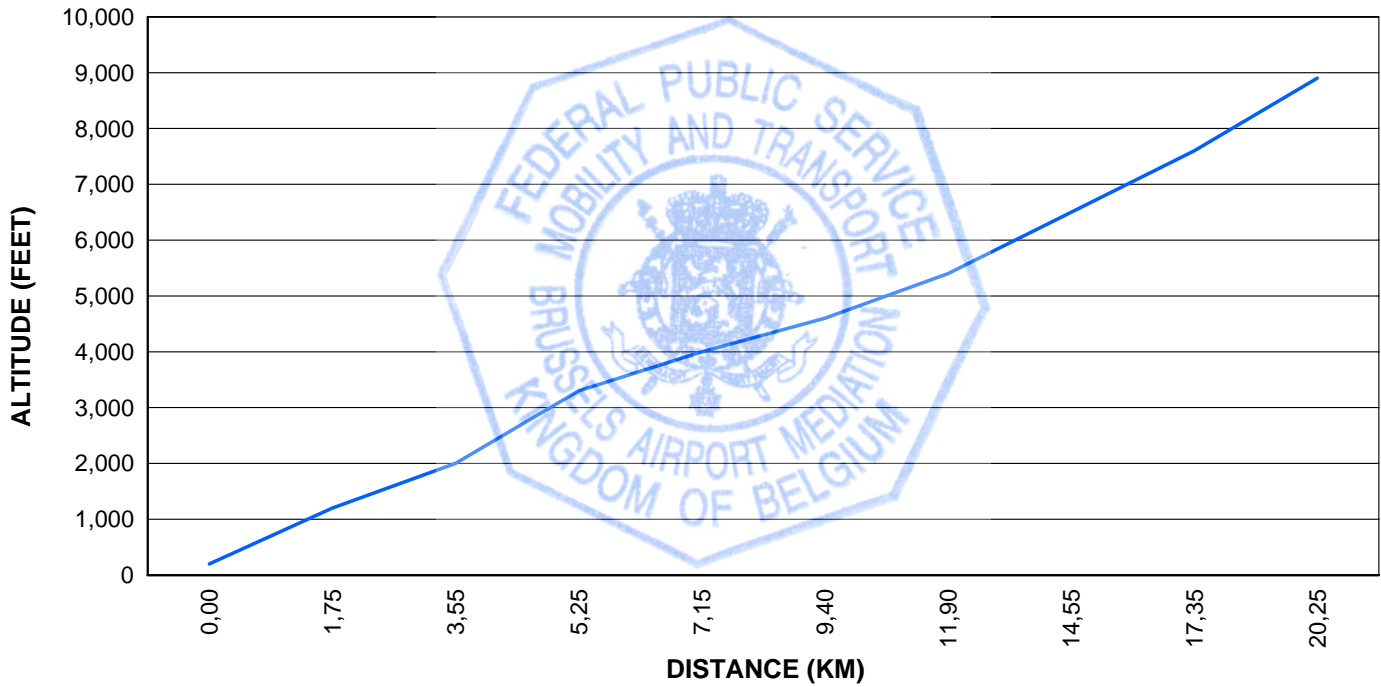

Vertical Projected Flight Curve (VPFC)

AIRPORTMEDIATION

**Deze inlichtingen worden U
verstrekkt onder alle voorbehoud**

Dit document is voor persoonlijk gebruik en mag in geen enkel geval verspreid, gewijzigd noch gepubliceerd worden zonder de uitdrukkelijke toestemming van de Ombudsdienst voor de luchthaven Brussel-Nationaal