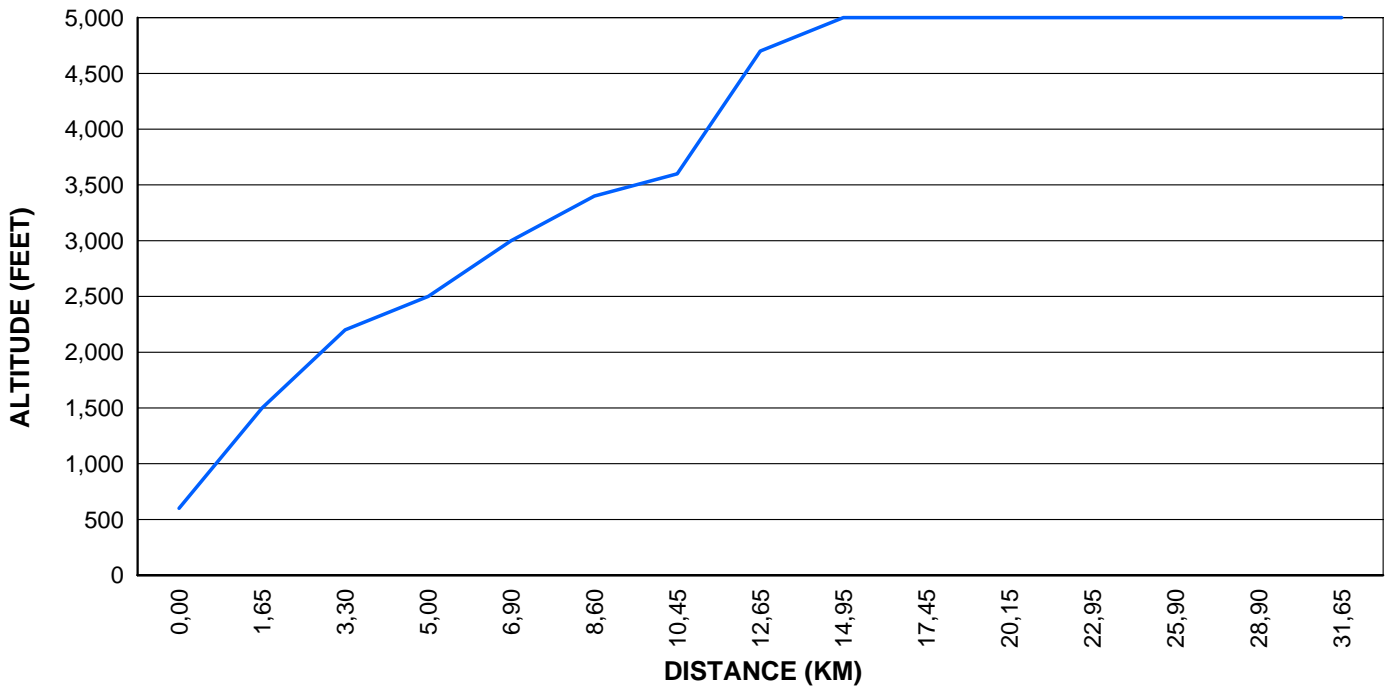

Vertical Projected Flight Curve (VPFC)

AIRPORTMEDIATION
Deze inlichtingen worden U
verstreckt onder alle voorbehoud

Dit document is voor persoonlijk gebruik en mag in geen enkel geval
verspreid, gewijzigd noch gepubliceerd worden zonder de uitdrukkelijke
toestemming van de Ombudsdienst voor de luchthaven Brussel-Nationaal